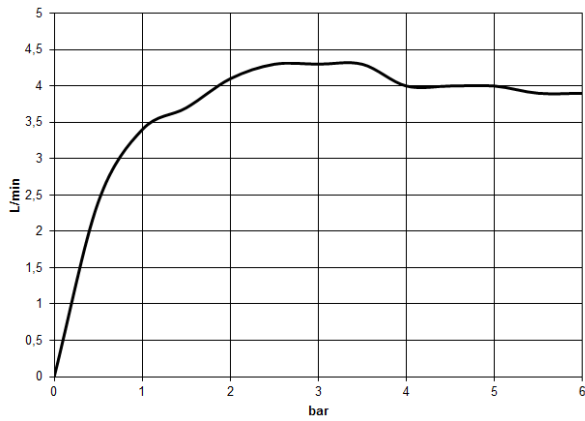

Diagramma di portata

Certificati

WRAS_2201012. LGA_38103.