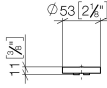

CYO Miscelatore monocomando a due fori per lavabo senza piletta - Ottone /
Ottone spazzolato (Oro 23k)

CYO

ST 010 108 7R11
mm [inches]