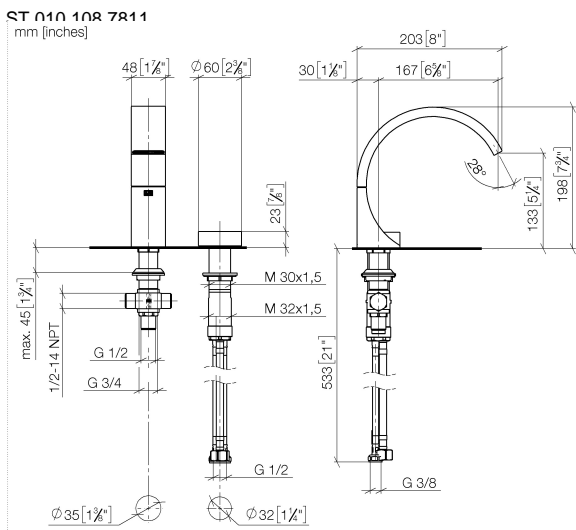

- sporgenza 167 mm
- bocca fissa
- Getto squadrato con aria
- altezza rubinetteria 198 mm
- altezza fino al rompigitto 133 mm
- diametro foro rubinetteria 35 mm
- diametro foro piletta 32 mm
- manopola Ø 60mm
- 2x tubo flessibile di mandata M 8 x 1 avvitato, tenuta controllata
- 1x tubo flessibile di mandata M 10 x 1 avvitato, tenuta controllata
- portata max 4,5 l/min
- Cartuccia innovativa
- senza piombo
- Questo prodotto può aiutare un edificio a soddisfare i requisiti dei Green Building Rating Systems, ad es. LEED®, BREEAM®, DGNB

ATTENZIONE: Gli inserti maniglia devono essere ordinati separatamente per i raccordi!

	Ottone / Ottone spazzolato (Oro 23k)	29 218 811-38
	Cromato	29 218 811-00
	Platinato spazzolato	29 218 811-06
	Dark Chrome	29 218 811-19
	Ottone spazzolato (Oro 23k)	29 218 811-28
	platinato / platinato opaco	29 218 811-36
	Dark Platinum spazzolato	29 218 811-99

**Diagramma di portata**

**Certificati**

WRAS\_2201012. LGA\_38103.

ST 010 108 7R11  
Parts for other  
finishes can be found  
here: Cromato

**Elenco delle parti di ricambio**

<b>N.</b>	<b>Codice articolo</b>	<b>Denominazione</b>	<b>Quantità necessaria</b>	<b>Tempo di produzione</b>
1	13 717 811-38	CYO Bocca lavabo da piano senza piletta - Ottone / Ottone spazzolato (Oro 23k)	1	20
2	90 18 40 290 00-38	manopola	1	20
3	04 30 11 038 67 90	set di fissaggio	1	2
4	90 90 03 169 00 90	parte superiore	1	2
5	09 14 10 112 90	guarnizione	1	2
6	04 30 04 100 00 90	flessibile	2	2
7	04 30 04 019 00 90	flessibile	1	2