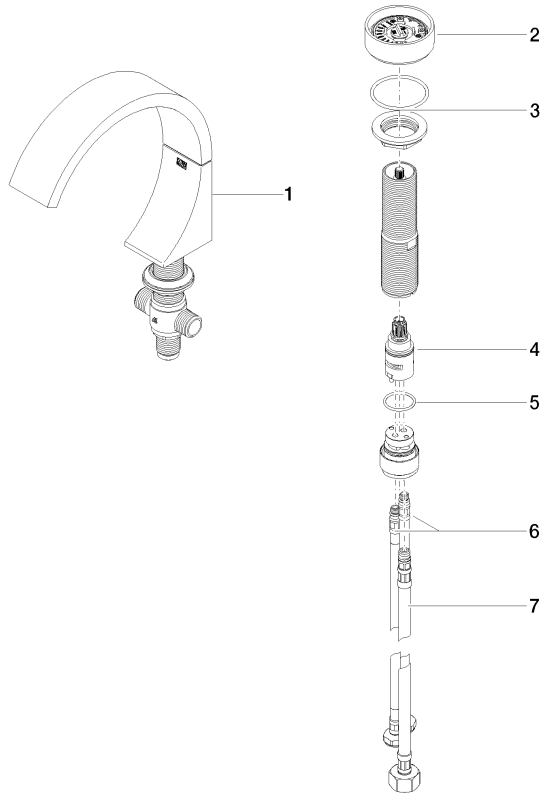

- sporgenza 167 mm
- bocca fissa
- Getto squadrato con aria
- altezza rubinetteria 198 mm
- altezza fino al rompigitto 133 mm
- diametro foro rubinetteria 35 mm
- diametro foro piletta 32 mm
- manopola Ø 60mm
- 2x tubo flessibile di mandata M 8 x 1 avvitato, tenuta controllata
- 1x tubo flessibile di mandata M 10 x 1 avvitato, tenuta controllata
- portata max 4,5 l/min
- Cartuccia innovativa
- senza piombo
- Questo prodotto può aiutare un edificio a soddisfare i requisiti dei Green Building Rating Systems, ad es. LEED®, BREEAM®, DGNB

ATTENZIONE: Gli inserti maniglia devono essere ordinati separatamente per i raccordi!

	Ottone / Ottone spazzolato (Oro 23k)	29 218 811-38
	Cromato	29 218 811-00
	Platinato spazzolato	29 218 811-06
	Dark Chrome	29 218 811-19
	Ottone spazzolato (Oro 23k)	29 218 811-28
	platinato / platinato opaco	29 218 811-36
	Dark Platinum spazzolato	29 218 811-99

**Diagramma di portata**

**Certificati**

WRAS\_2201012. LGA\_38103.

ST 010 108 7R11  
Parts for other  
finishes can be found  
here: Cromato

**Elenco delle parti di ricambio**

<b>N.</b>	<b>Codice articolo</b>	<b>Denominazione</b>	<b>Quantità necessaria</b>	<b>Tempo di produzione</b>
1	13 717 811-38	CYO Bocca lavabo da piano senza piletta - Ottone / Ottone spazzolato (Oro 23k)	1	20
2	90 18 40 290 00-38	manopola	1	20
3	04 30 11 038 67 90	set di fissaggio	1	2
4	90 90 03 169 00 90	parte superiore	1	2
5	09 14 10 112 90	guarnizione	1	2
6	04 30 04 100 00 90	flessibile	2	2
7	04 30 04 019 00 90	flessibile	1	2